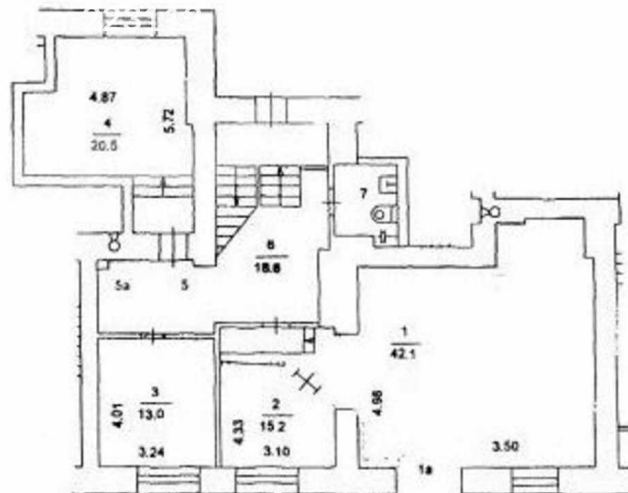

Лот 223112

Лот 223112

Лот 223112